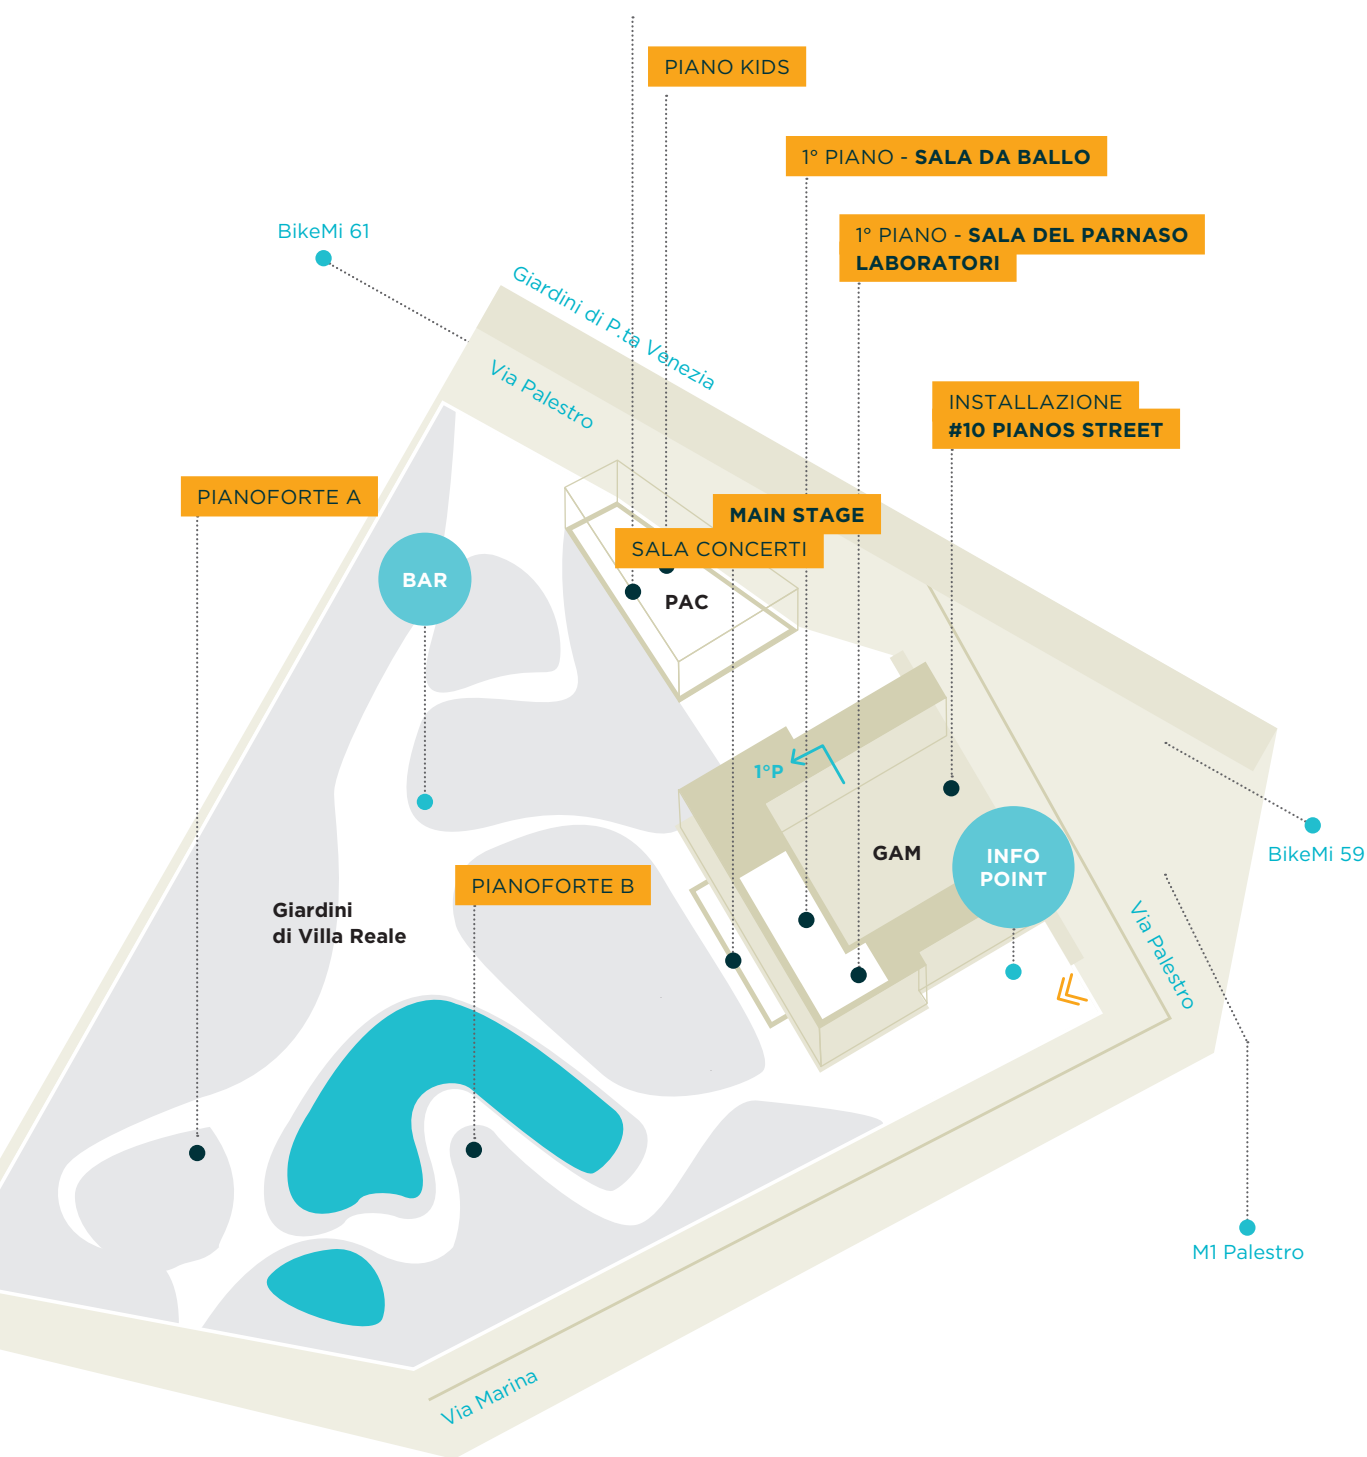

In collaborazione esclusiva con: Conservatorio G. Verdi di Milano; Viganò - autotrasporti pianoforti.

ORE: 21.00 - 22.00 | MAIN STAGE

DJ SET | #10 PIANOS STREET

Durante uno speciale Dj set, il Giardino di Villa Reale ospiterà una performance di live painting eseguita da Fungo e Zoow24 all'interno dell'installazione #10 Pianos Street.

ORE: 23.00 - 24.00 | MAIN STAGE

ALLA RICERCA DEL PIANOFORTE PERFETTO

Filippo Timi e Ludovico Einaudi

PIANO CENTER
VIA PALESTRO 16
INGRESSO LIBERO

GAM

GALLERIA D'ARTE MODERNA

La più grande collezione municipale di opere dell'Ottocento, ospitata nella Villa Reale di Milano.

PAC

PADIGLIONE D'ARTE CONTEMPORANEA

Storica sede espositiva per l'arte contemporanea a Milano, una kunstalle europea nel cuore della città a due passi dal parco di Porta Venezia.

Il polo museale GAM PAC e i Giardini di Villa Reale si trovano in via Palestro 16/14 a Milano, di fronte ai giardini di Porta Venezia.

COME ARRIVARE:

Mezzi pubblici:

Metro M1 Palestro, M3 Turati
Bus 94 o 61 - via Senato

In bici:

Gli spazi sono dotati di rastrelliere per legare la propria bici.

Bike sharing:

Vicino ai musei si trovano le postazioni BikeMi n. 59 in v. Palestro e n.66 in P.za Cavour.